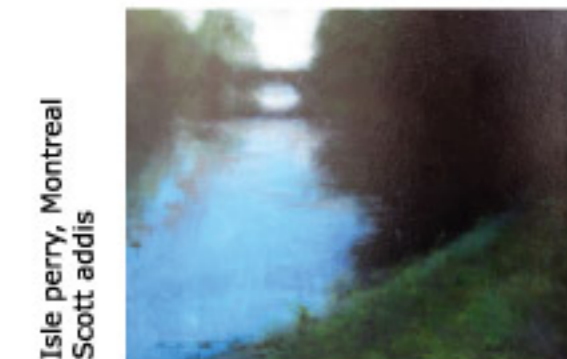

La période estivale propice à de belles découvertes !

Soulignons avant tout la venue d'une toute nouvelle artiste-peintre, Lianne Binette, originaire d'Aylmer à Gatineau. Exposées à la Galerie d'art Beauchamp et Beauchamp, située au 10 rue du Sault-au-Matelot, les toiles de cette artiste atypique ont piqué la curiosité de nombreux visiteurs.

Les bouleaux au bord de la rivière I
Lianne Binette
36 x 36 po

Forêt urbaine
Annie Labbé

D'autre part, de nombreux artistes présents à la Galerie d'art Bel Art et Beauchamp et Beauchamp, situées au 125 Côte de la Montagne et au 10 rue du Sault-au-Matelot, ont apporté de nouvelles œuvres pour embellir votre été. C'est le cas de Gerda Marschall, Scott Addis, Patricia Nguyen, Annie Labbé et Elyse Turbide.

Isle perry, Montreal
Scott Addis

L'homme et la mer I
Elyse Turbide

Pour les mordus de Kim Veilleux, Jae Dougall et Joseph Capicotto, de nouvelles toiles, toutes aussi sublimes les unes que les autres, sont à découvrir sans plus attendre à la Galerie d'art Royale, située au 53 rue St-Pierre.