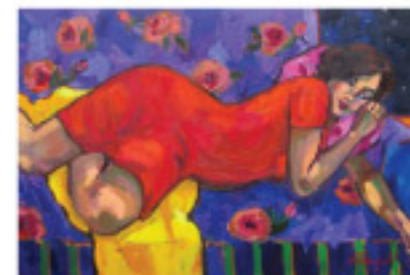

La période estivale propice à de belles découvertes !

Soulignons avant tout la venue d'une toute nouvelle artiste-peintre, Lianne Binette, originaire d'Aylmer à Gatineau. Exposées à la Galerie d'art Beauchamp et Beauchamp, située au 10 rue du Sault-au-Matelot, les toiles de cette artiste atypique ont piqué la curiosité de nombreux visiteurs.

Les bouleaux au bord de la rivière I
Lianne Binette
36 x 36 po

Forêt urbaine
Annie Labbé

D'autre part, de nombreux artistes présents à la Galerie d'art Bel Art et Beauchamp et Beauchamp, situées au 125 Côte de la Montagne et au 10 rue du Sault-au-Matelot, ont apporté de nouvelles œuvres pour embellir votre été. C'est le cas de Gerda Marschall, Scott Addis, Patricia Nguyen, Annie Labbé et Elyse Turbide.

Isle perry, Montreal
Scott Addis

L'homme et la mer I
Elyse Turbide

Pour les mordus de Kim Veilleux, Jae Dougall et Joseph Capicotto, de nouvelles toiles, toutes aussi sublimes les unes que les autres, sont à découvrir sans plus attendre à la Galerie d'art Royale, située au 53 rue St-Pierre.